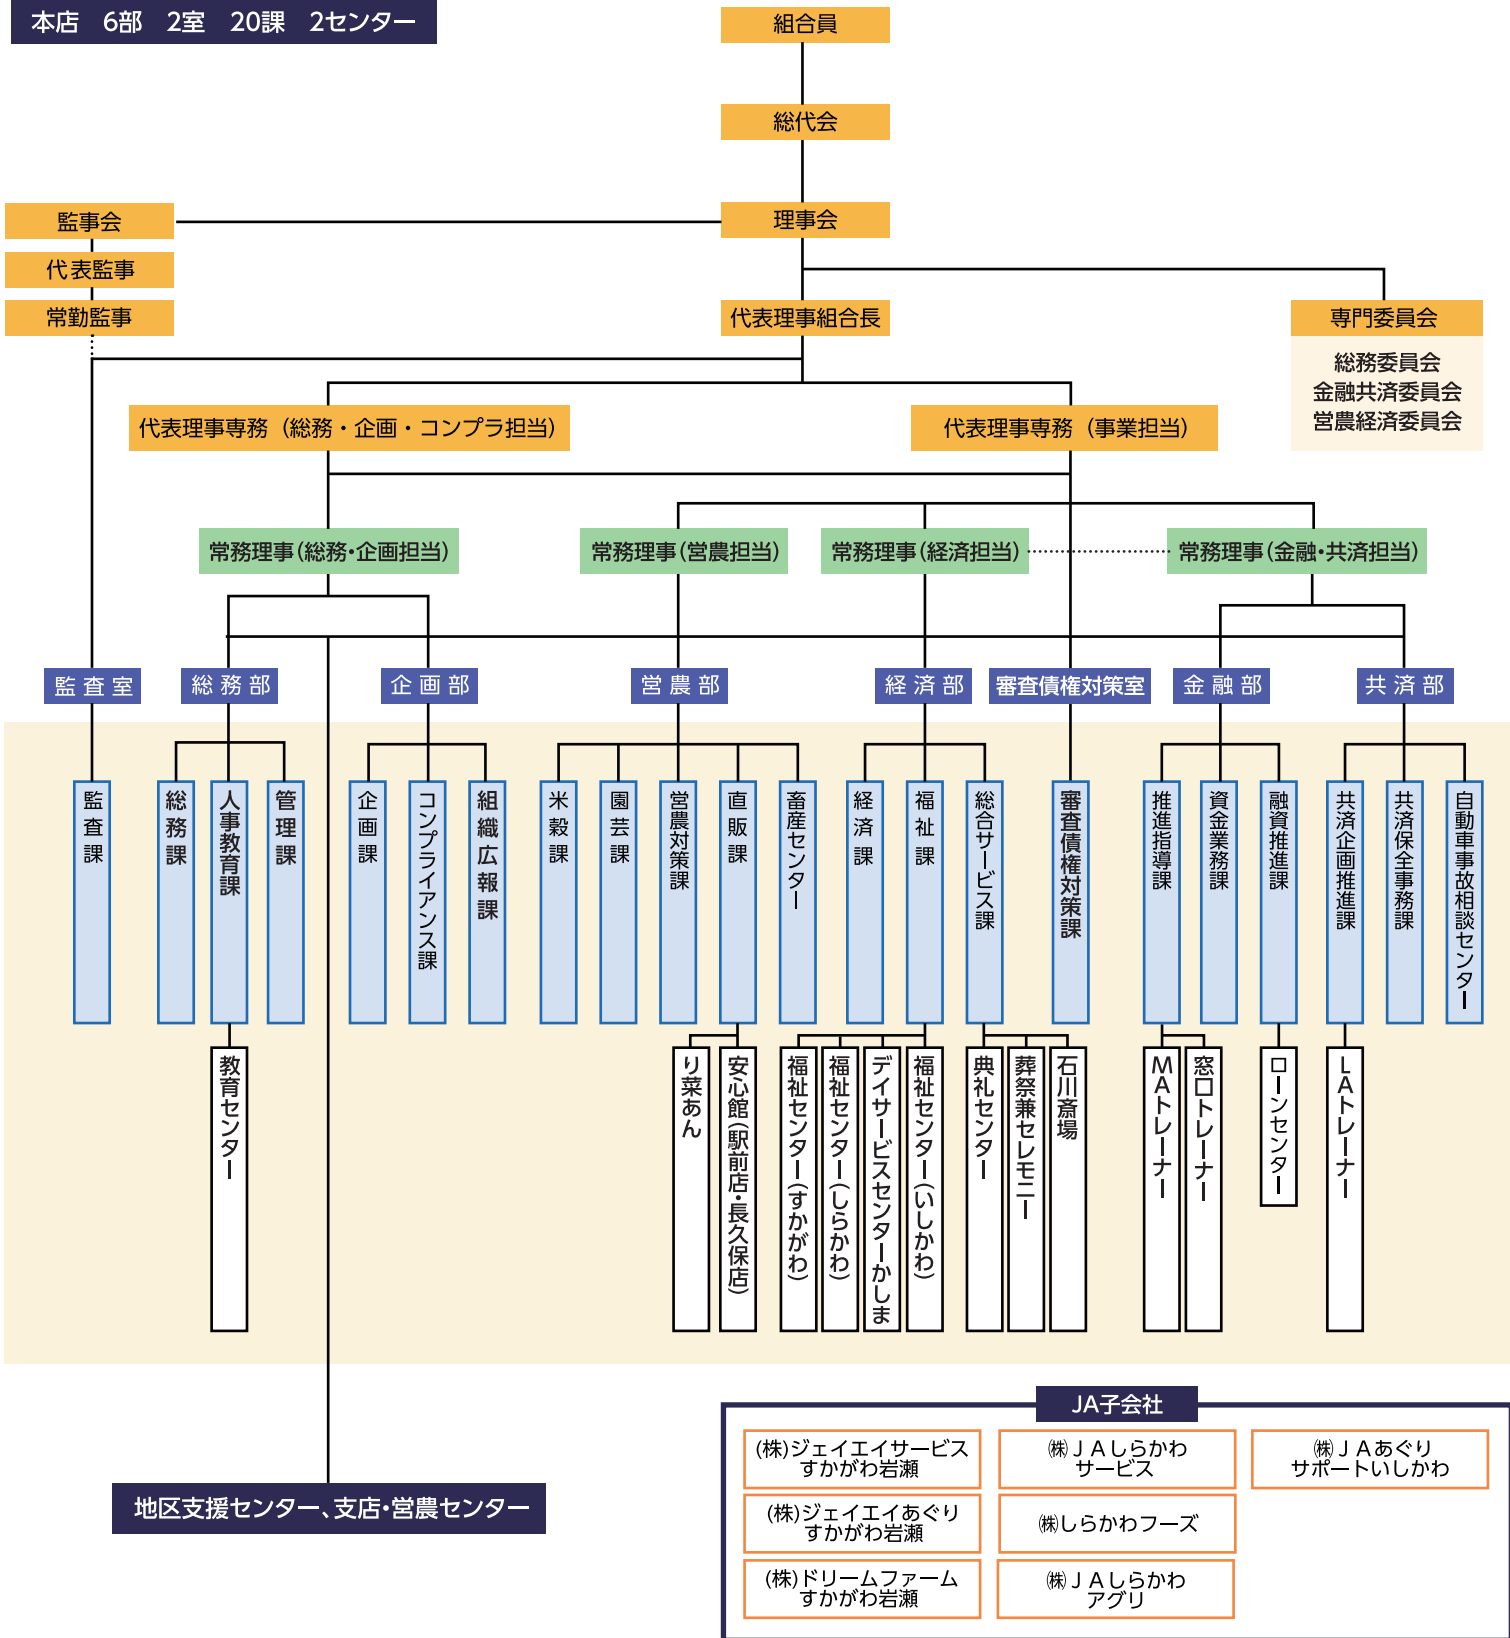

# JA夢みなみ組織機構図

本店 6部 2室 20課 2センター

地区支援センター、支店・営農センター