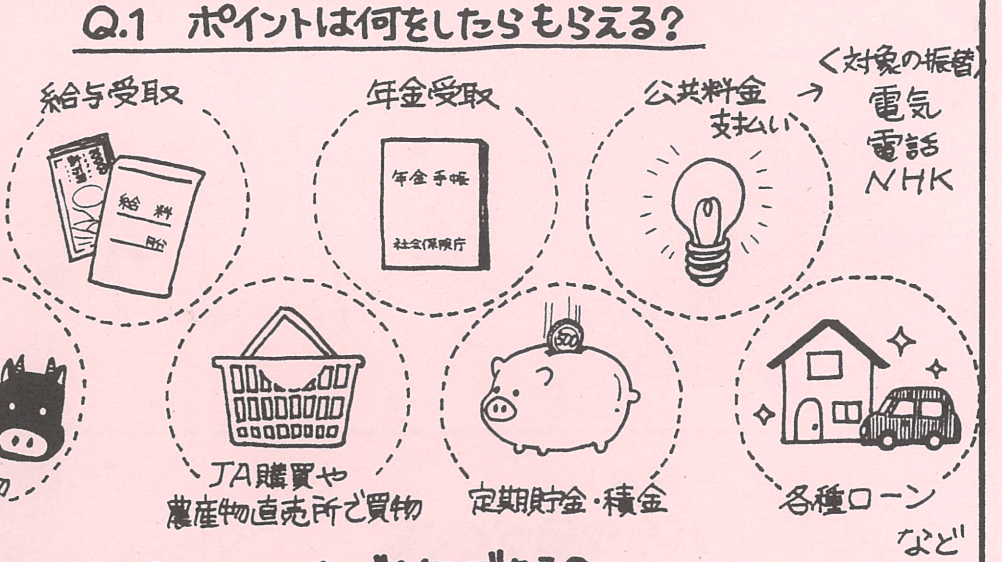

10月15日(木)に

年金を窓口でお受取りの
先着15名様に
ちょっとした
プレゼントをご用意して
お待ちしております!!

Q.将来の目標は?
若い世代の就農者が
少ないので、自分の経験
を基に楽しさや大変さ
やりがいを伝えながら
仲間を増やしていきたい。
-就農を考えている人へ-
JAや周りの農家の方の
力を借りながら小荷がらず
一歩踏み出して挑戦を
してほしいです。金銭面は
県や村、JAの事業を活用
して安心して就農できます。
取材させて頂き
ありがとうございました!

矢吹さんの
インタビュー

JA夢みなみの
総合ポイントカードは
もうお持ちですか??

Q.2 ポイントはどこで利用できる?

★夢みなみ管内のJA/SSや
購買店舗で
500ポイントで500円分の
お買物券を発券しご利用頂けます
(発券する端末は小平の営農センターにございます)

★農産物直売所で
はたけんば 学心館 り菜あん
1ポイント=1円でポイント値引き

ポイント・クレジット・キャッシュカード機能付きの
ポイントJAカード一体型はお得が満載!